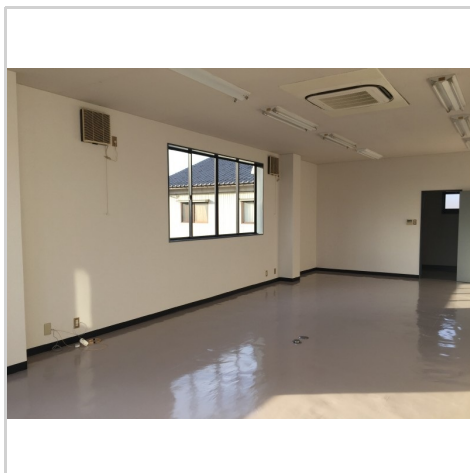

応援します。暮らしに夢を!!
株式会社 **ハシモト地所**
福井県知事許可 第1424号

〒918-8238 福井県福井市和田2丁目2101番地1
TEL : 0776-25-6210 / FAX : 0776-25-6212

☎ 0776-25-6210

[物件ホームページアドレス]
<https://hashimoto-jisho.co.jp/estate/rentDetail.php?155>

携帯電話から
この物件へアクセス

※物件掲載内容と現況に相違がある場合、現況を優先と致します。